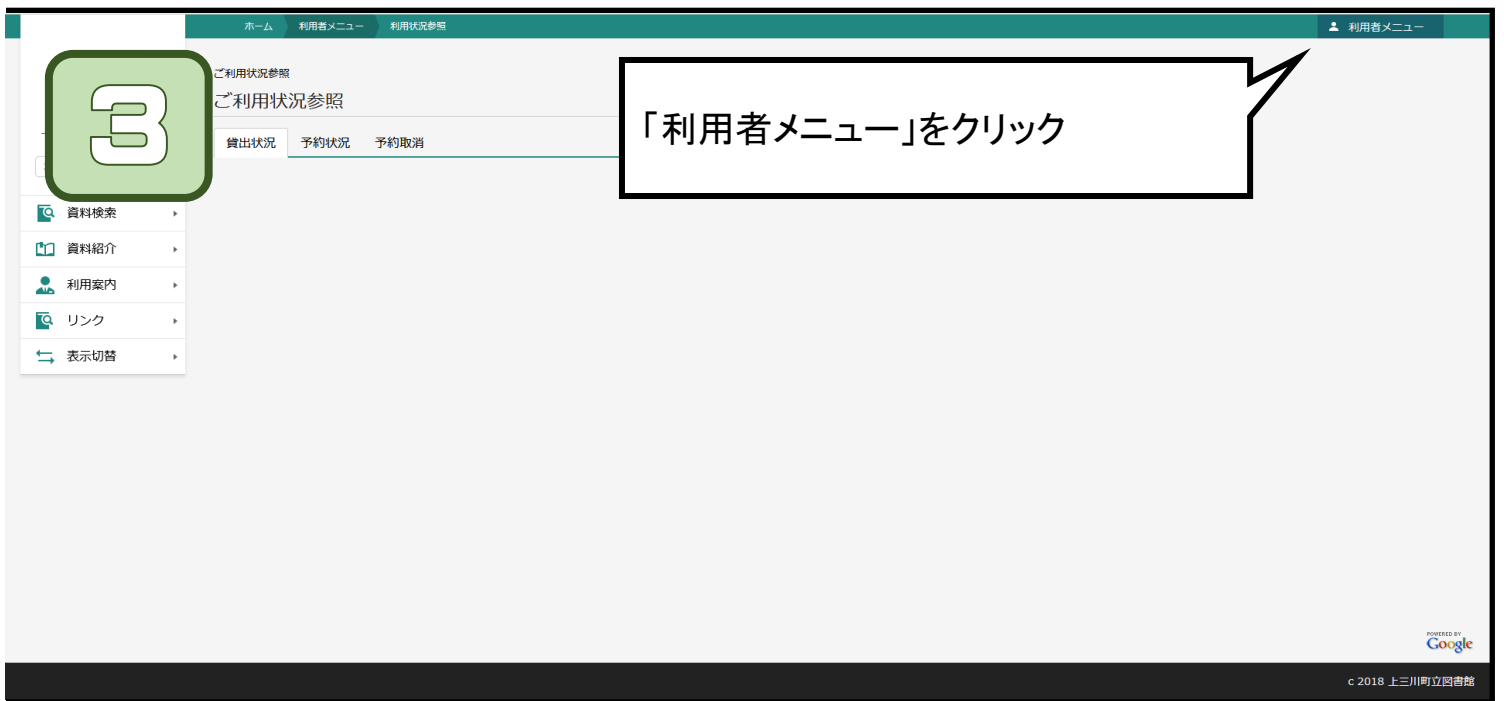

ADEAC デジタル

2

ホーム 利用者メニュー ログイン ログインはこちら

資料検索 資料紹介 利用案内 リンク 表示切替

利用者カードの番号  
パスワード  
ログイン  
パスワードを忘れたとき

「利用者カードの番号」と図書館でお渡しした「パスワード」を入力

ユーザ設定  
ユーザ設定

登録内容