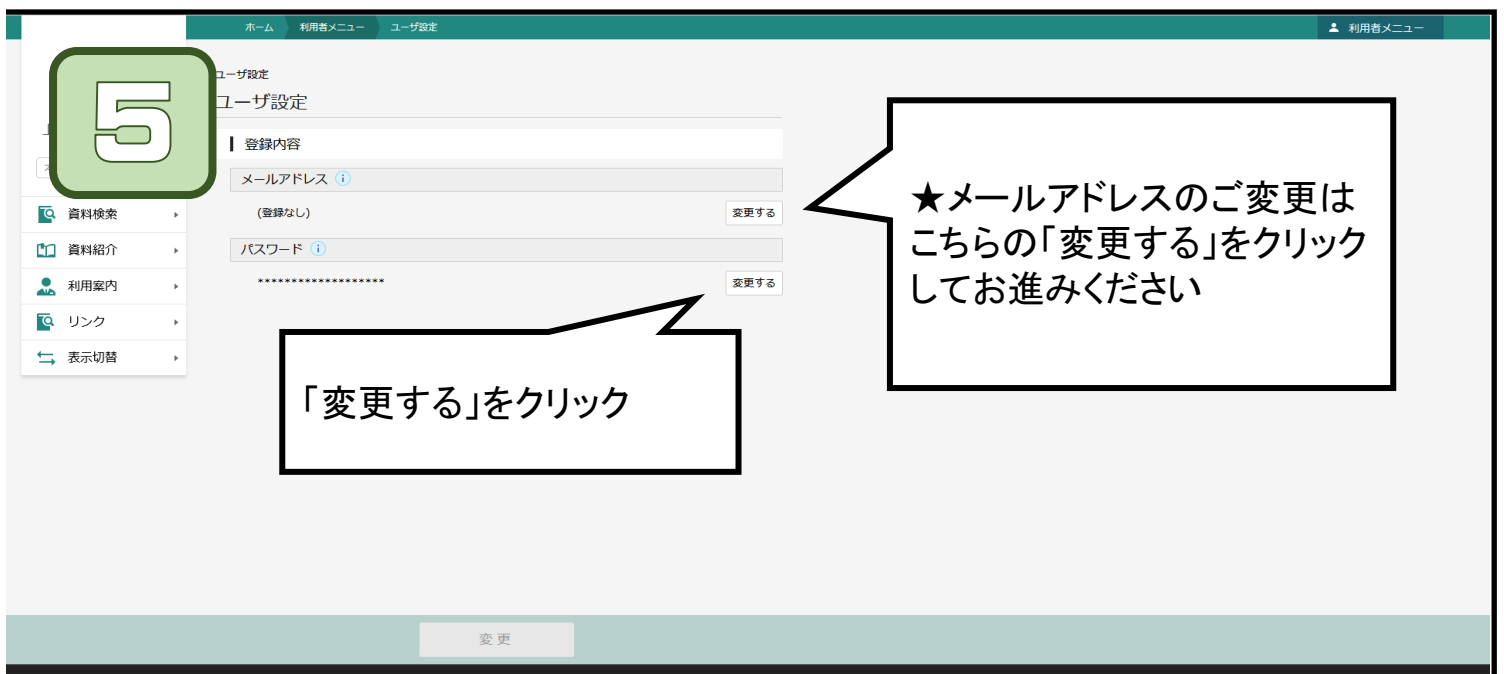

ADEAC デジタル

2

ホーム 利用者メニュー ログイン ログインはこちら

資料検索 資料紹介 利用案内 リンク 表示切替

利用者カードの番号  
パスワード  
ログイン  
パスワードを忘れたとき

「利用者カードの番号」と図書館でお渡しした「パスワード」を入力

ユーザ設定  
ユーザ設定

登録内容