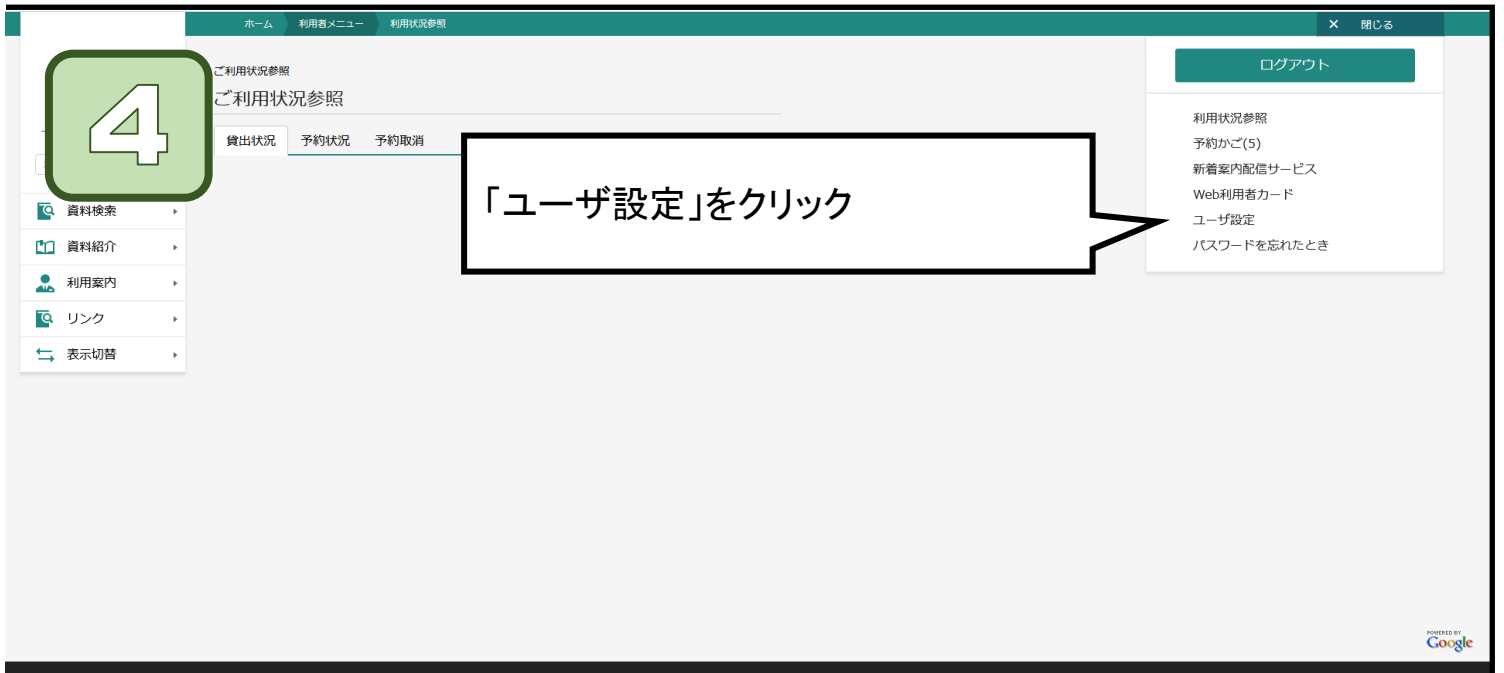

ADEAC デジタル

2

ホーム 利用者メニュー ログイン ログインはこちら

資料検索 資料紹介 利用案内 リンク 表示切替

利用者カードの番号  
パスワード  
ログイン  
パスワードを忘れたとき

「利用者カードの番号」と図書館でお渡しした「パスワード」を入力

ユーザ設定  
ユーザ設定

登録内容